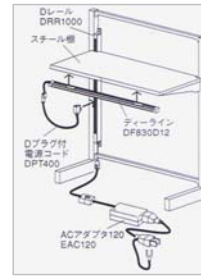

【LED看板照明・棚下照明器具】
「Dライン」LED棚下照明・間接照明 価格表
(LED照明+DC電源供給システム)

- ●棚下照明・間接照明。看板照明など様々な用途に対応。
- ●形状は、Fタイプ(明るさ重視)、Rタイプ(拡散重視)の2種類。
- ●寿命は40,000時間。発熱量が少なく商品を傷めません。
- ●1台のACアダプタとDレールでスマートな仕器を実現。

注)消費税は、含まれておりません。注)10台以上の送料は無料(ランプ単品を除く)、10台未満は別途加算致します。

種別		商品			参考上代	販売価格	製品形状				
		型番	仕様/本体色/電圧								
Dライン 棚下照明器具	6W 器具長560mm (棚板サイズ600mm用)	Fタイプ 透明平型 明るさ重視	DF-560D12	重量:145g	昼光色7000~6000K	13,200円	お見積致します。	 Rタイプ 拡散重視 Fタイプ 明るさ重視			
			DF-560N12	重量:145g	昼白色5300~4700K	13,200円					
			DF-560L12	重量:145g	電球色2900~2600K	13,200円					
		Rタイプ 拡散筒型 拡散重視	DR-560D12	重量:155g	昼光色7000~6000K	13,200円					
			DR-560N12	重量:155g	昼白色5300~4700K	13,200円					
			DR-560L12	重量:155g	電球色2900~2600K	13,200円					
	9W 器具長830mm (棚板サイズ)	Fタイプ 透明平型	DF-830D12	重量:215g	昼光色7000~6000K	16,400円		お見積致します。	 Rタイプ 拡散重視 Fタイプ 明るさ重視		
			DF-830N12	重量:215g	昼白色5300~4700K	16,400円					
			DF-830L12	重量:215g	電球色2900~2600K	16,400円					
		Rタイプ 拡散筒型	DR-830D12	重量:225g	電球色2900~2601K	16,400円					
			DR-830N12	重量:225g	電球色2900~2602K	16,400円					
			DR-830L12	重量:225g	電球色2900~2603K	16,400円					
12W 器具長1100mm (棚板サイズ1200mm用)	Fタイプ 透明平型	DF-1100D12	重量:285g	昼光色7000~6000K	20,800円	お見積致します。	 Rタイプ 拡散重視 Fタイプ 明るさ重視				
		DF-1100N12	重量:285g	昼白色5300~4700K	20,800円						
		DF-1100L12	重量:285g	電球色2900~2600K	20,800円						
	Rタイプ 拡散筒型	DR-1100D12	重量:295g	電球色2900~2601K	20,800円						
		DR-1100N12	重量:295g	電球色2900~2602K	20,800円						
		DR-1100L12	重量:295g	電球色2900~2603K	20,800円						
※ランプ寿命:40,000時間 ※演色性:Ra80 ※本体材質:アルミニウム ※Rタイプカバー材質:ポリカーボネート ※DC12V専用器具											
アダプタ	ACアダプタ 48	EAC48	・最大入力電流:0.8A ・最大出力電流:3A	・最大入力電力:38W ・最大出力電力:36W	9,300円		お見積致します。	 ACアダプタ ACアダプタ220			
	ACアダプタ120	EAC120	・最大入力電流:1.0A	・最大入力電力:	24,500円						
	ACアダプタ220	EAC220	・最大入力電流:2.0A	・最大入力電力:	36,000円						
※定格入力電圧:100~240V ※定格出力電圧:DC12V ※電源周波数:50/60Hz ※取付け用マグネット付 ※照明器具などの出力電流(又は電力)の合計を上記表以下となる様に、ACアダプター1台に対して取付けて下さい。 ※各Dライン使用時の最大取付可能本数は別表を御確認下さい。その他使用につきまし											
Dレール	どの位置からも電源が 取れる、直流電源供給レール	ホワイト	DRR1000W	本体色:白	全長1000mm		5,600円	お見積致します。			
			DRR1300W	本体色:白	全長1300mm	6,800円					
			DRR1500W	本体色:白	全長1500mm	7,800円					
		ブラック	DRR1800W	本体色:白	全長1800mm	8,900円					
			DRR1000BK	本体色:黒	全長1000mm	5,900円					
			DRR1300BK	本体色:黒	全長1300mm	7,200円					
		DRR1500BK	本体色:黒	全長1500mm	8,200円						
		DRR1800BK	本体色:黒	全長1800mm	9,400円						
		※定格DC12V 15A									
電源 プラグ付	DラインとDレールを 接続するコード	ホワイト	MDPT400W	本体色:白	全長400mm	1,200円	お見積致します。				
			MDPT800W	本体色:白	全長800mm	1,400円					
		ブラック	MDPT400BK	本体色:黒	全長400mm	1,270円					
			MDPT800BK	本体色:黒	全長800mm	1,480円					
※定格DC12V 3A											
渡り Dレール ハール ネル ス	Dレール同士を 接続するコード	ホワイト	DPP1500W	本体色:白	全長1500mm	2,200円	お見積致します。				
			DPP2500W	本体色:白	全長2500mm	3,200円					
		ブラック	DPP1500BK	本体色:黒	全長1500mm	2,320円					
			DPP2500BK	本体色:黒	全長2500mm	3,370円					
※定格DC12V 15A											
ACアダプタ48用2分岐コード (Dライン2本とACアダプタ48を接続するコード)			T2EJ600	コード長さ600	2,290円						
※各電源の2分岐、3分岐、4分岐及びコード長さ1000~2500はお問い合わせ下さい。											
その他	コードマグネット (10個入り)	ホワイト	CM10W	本体色:白	1,750円	お見積致します。	 ACアダプタ48用2分岐コード				
		ブラック	CM10BK	本体色:黒	1,850円						
	Dレール用 マグネットサドル	2個入り	DMS02		1,800円						
	3個入り	DMS03		2,400円