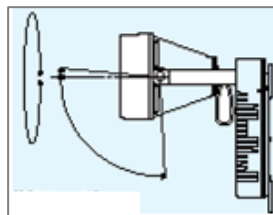

■取り扱いが簡単!

マグネット仕様なので設置は簡単です。もちろん工事の必要は一切ありません。持ち運びも自由自在です。

■強力マグネット

使用マグネットは、表面磁束密度7600ガウス(吸着力20kg)の性能を持った強力磁石を3個使用しています。更に落下防止チェーンを取り付けております。

■照射角

照射角37°、水平回転350°、首振り98°

(※設置画像は旧タイプのもので。現在新型に機種変更しております。)

■CDMランプの色温度の特性