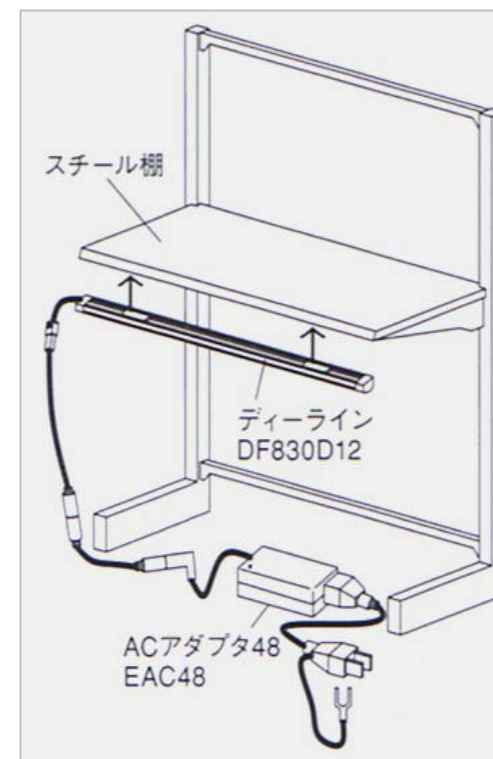

棚下照明の他、店舗のサンプルケース内及び、レジ・カウンタ下の間接照明として使用。

棚板サイズ	形式		消費電力	入力電流	全長	質量
600mm	平型	DF560	6W	0.50A	560mm	145g
	R型	DR560				155g
900mm	平型	DF830	9W	0.75A	830mm	215g
	R型	DR830				225g
1200mm	平型	DF1100	12W	1.00A	1100mm	285g
	R型	DR1100				295g

■Dレールシステム DC12V専用

どの位置からも電源がとれる直流電源供給レール。
ACアダプタ220で最大20本(DラインDF830D12も場合)まで点灯可能。

■1台のACアダプタとDレールでスマートな仕器を。

■コードの垂れ、複雑な配線などの面倒な作業は不要。

■照明や電子POPなどDレールよりどの位置からでも直流電源を供給。

■Dレールは、マグネットやネジ止めで簡単取付。
合計15Aまで使用可能。

■複数のアイテムを大容量ACアダプタで直流電源供給。

Dレールの使用例

Dレール (DRR1000) 1本
ACアダプタ120 (EAC120) 1台
Dライン (DF830 D12) 1本
Dプラグ付電源コード (DPT400) .. 1本

Dライン1本の使用例

ACアダプタ48 (EAC48) 1台
Dライン (DF830 D12) 1本
※2分岐仕様あり

■Dレールシステム使用例 (Dライン+Dレール+ハーネス+ACアダプタ)

現状の使用方法から、よりスマートなDレールシステムへ