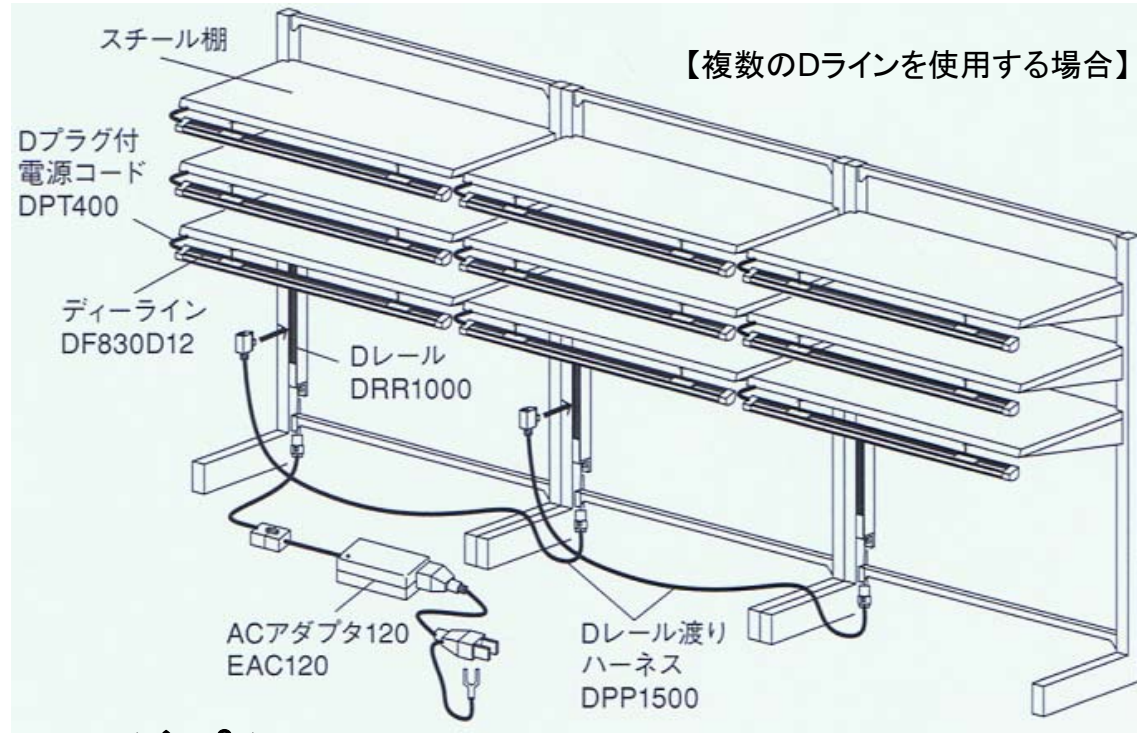

■Dレールシステム使用例 (Dライン+Dレール+ハーネス+ACアダプタ)

現状の使用方法から、よりスマートなDレールシステムへ

ACアダプタ220で最大**20**本まで点灯可能。

(DラインDF830D12の場合)