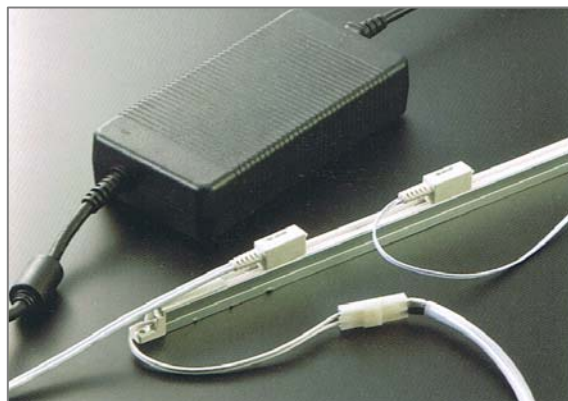

- Rタイプ(拡散重視)
間接照明的使用するのに有効。
- Fタイプ(明るさ重視)
間接照明の他、ディスプレイとして見せる照明として最適。

■取付け

- 取付が便利なマグネット付。
- 専用のホルダーもあります。

■什器用の3タイプ

- 棚板 600mm⇒Dライン560mm
 - 棚板 900mm⇒Dライン830mm
 - 棚板 1200mm⇒Dライン1100mm
- ※特注サイズも製作可能です。

■店舗設計にかかせないアイテム

■Dレールシステム DC12V専用

どの位置からも電源がとれる直流電源供給レール。
ACアダプタ220で最大20本(DラインDF830D12も場合)まで点灯可能。

■1台のACアダプタとDレールでスマートな仕器を。

■コードの垂れ、複雑な配線などの面倒な作業は不要。

■照明や電子POPなどDレールよりどの位置からでも直流電源を供給。

■Dレールは、マグネットやネジ止めで簡単取付。
合計15Aまで使用可能。

■複数のアイテムを大容量ACアダプタで直流電源供給。