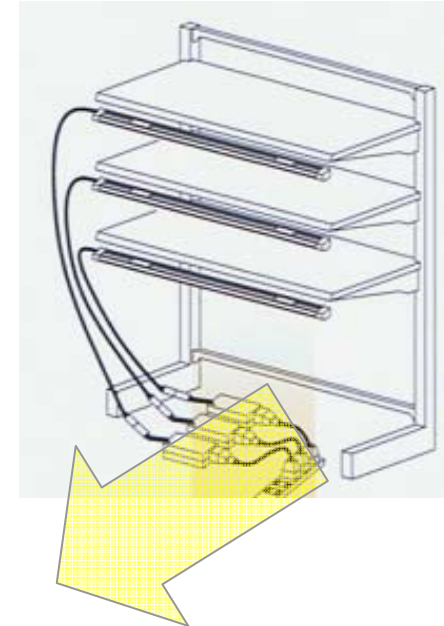

■Dレールシステム DC12V専用

どの位置からも電源がとれる直流電源供給レール。
ACアダプタ220で最大20本(DラインDF830D12も場合)まで点灯可能。

■1台のACアダプタとDレールでスマートな仕器を。

■コードの垂れ、複雑な配線などの面倒な作業は不要。

■照明や電子POPなどDレールよりどの位置からでも直流電源を供給。

■Dレールは、マグネットやネジ止めで簡単取付。
合計15Aまで使用可能。

■複数のアイテムを大容量ACアダプタで直流電源供給。

Dレールの使用例

Dレール (DRR1000) 1本
ACアダプタ120 (EAC120) 1台
Dライン (DF830 D12) 1本
Dプラグ付電源コード (DPT400) .. 1本

Dライン1本の使用例

ACアダプタ48 (EAC48) 1台
Dライン (DF830 D12) 1本
※2分岐仕様あり

■Dレールシステム使用例 (Dライン+Dレール+ハーネス+ACアダプタ)

現状の使用方法から、よりスマートなDレールシステムへ

ACアダプタ220で最大**20**本まで点灯可能。

(DラインDF830D12の場合)

【使用部材】

- Dレール(DRR1000).....3本
- ACアダプタ220(EAC220).....1台
- Dライン(DF830 D12).....9本
- Dプラグ付電源コード(DPT400).....9本
- Dレール渡りハーネスDPP1500.....2本

■ACアダプタ

定格表(入力電圧AC100V時) 定格入力電圧: 100~240V、定格出力電圧: DC12V、電源周波数: 50/60Hz