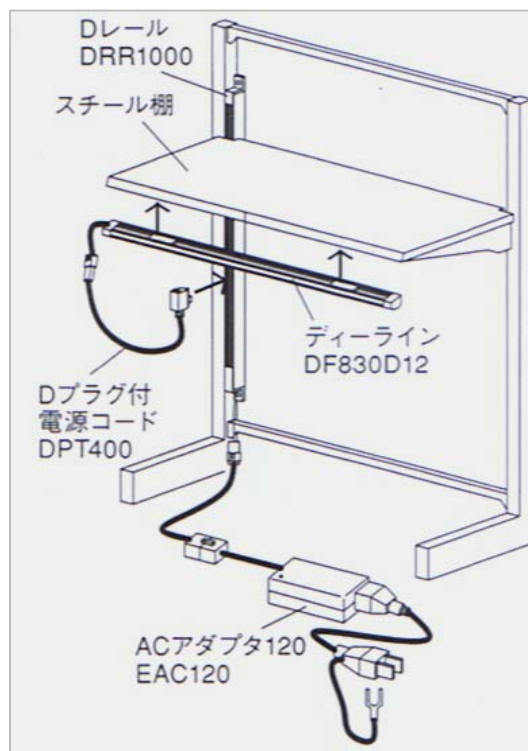

棚下照明の他、店舗のサンプルケース内及び、レジ・カウンタ下の間接照明として使用。

棚板サイズ	形式		消費電力	入力電流	全長	質量
600mm	平型	DF560	6W	0.50A	560mm	145g
	R型	DR560				155g
900mm	平型	DF830	9W	0.75A	830mm	215g
	R型	DR830				225g
1200mm	平型	DF1100	12W	1.00A	1100mm	285g
	R型	DR1100				295g

■Dレールシステム DC12V専用

どの位置からも電源がとれる直流電源供給レール。
ACアダプタ220で最大20本(DラインDF830D12も場合)まで点灯可能。

■1台のACアダプタとDレールでスマートな仕器を。

■コードの垂れ、複雑な配線などの面倒な作業は不要。

■照明や電子POPなどDレールよりどの位置からでも直流電源を供給。

■Dレールは、マグネットやネジ止めで簡単取付。
合計15Aまで使用可能。

■複数のアイテムを大容量ACアダプタで直流電源供給。

Dレールの使用例

Dレール (DRR1000) 1本
ACアダプタ120 (EAC120) 1台
Dライン (DF830 D12) 1本
Dプラグ付電源コード (DPT400) .. 1本

Dライン1本の使用例

ACアダプタ48 (EAC48) 1台
Dライン (DF830 D12) 1本
※2分岐仕様あり

■Dレールシステム使用例 (Dライン+Dレール+ハーネス+ACアダプタ)

現状の使用方法から、よりスマートなDレールシステムへ