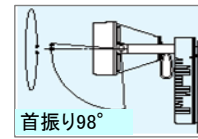

【スポットライト:マグネット式/三脚スタンド式/レールコンセント式ハロゲン】

■マグネット式スポットライト(ランプ込み)価格表

レフランプ(300W) ⇒ SEL-70STM(70W)

- 補助照明として便利。照射角が調整可能!
- 首振り98° 水平回転350°
- 強力マグネットで取り付け簡単
- レフランプ300W相当の明る。

強力マグネット

注)消費税は、含まれておりません。注)10台以上の送料は無料(ランプ単品を除く)、10台未満は別途加算致します。