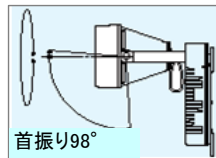

■ 補助照明 マグネット式スポットライト(ランプ込み)価格表

製品お問合せ先: 株式会社AZEX

TEL:03-3486-1210

FAX:03-3486-1218

office@azex-design.jp

http://www.azex-design.jp

- ●補助照明として便利。照射角が調整可能!
- ●首振り98° 水平回転350°
- ●工事不要で強力マグネットで取り付け簡単
- ●レフランプ300W相当の明るさ。

レフランプ(300W) ⇒ **SEL-70STM(70W)**

注)消費税は、含まれておりません。注)10台以上の送料は無料(ランプ単品を除く)、10台未満は別途加算致します。

※台数によりお見積致します。

種別		商品			参考上代	販売価格	製品形状
		型番	仕様/本体色/電圧				
補助照明 マグネット式スポットライト	70W	SEL-70STM II /BK	マグネット付スポット	ブラック 100V(コンセント付)	57,000円	お ま ま 見 積 。 致 し	
			ランプCDM-T70	ランプ寿命12,000時間