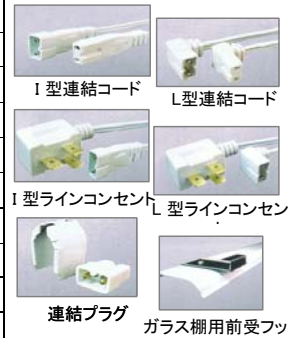

2010年12月8日
製品お問合せ先： 株式会社AZEX

TEL:03-3486-1210

FAX:03-3486-1218

office@azex-design.jp

http://www.azex-design.jp

■T5スリム管棚下照明 価格表

●間接照明&棚下灯としてマグネット取り付けタイプも有ります。

●発熱量が少なく商品を傷めません

●器具と器具の連結が可能です。

注)消費税は、含まれておりません。注)10台以上の送料は無料(ランプ単品を除く)、10台未満は別途加算致します。

※台数によりお見積致します。

種別	商品		参考上代	販売価格	製品形状	
	型番	仕様/本体色/電圧				
T5スリム管 棚下照明(かくれんぼう)	セット	器具・ランプセット	IZSLH-8W	器具(インバータ内蔵)・8Wランプ	6,000円	
			IZSLH-14W	器具(インバータ内蔵)・14Wランプ	6,400円	
			IZSLH-21W	器具(インバータ内蔵)・21Wランプ	6,800円	
			IZSLH-28W	器具(インバータ内蔵)・28Wランプ	7,200円	
		器具・ランプ・ マグネット・ 反射板セット	IZSLH-8/RM	器具(インバータ内蔵)・14Wランプ 反射板 マグネット(2個)	7,400円	
			IZSLH-14/RM	器具(インバータ内蔵)・14Wランプ 反射板 マグネット(2個)	8,200円	
			IZSLH-21/RM	器具(インバータ内蔵)・21Wランプ 反射板 マグネット(2個)	9,000円	
			IZSLH-28/RM	器具(インバータ内蔵)・28Wランプ 反射板 マグネット(2個)	10,000円	
	オプション パーツ	連結コード	JH10L	連結コード10cm(L型のみ)	200円	
			JH40 (I・L)	連結コード40cm	400円	
			JH50 (I・L)	連結コード50cm	480円	
			JH60 (I・L)	連結コード60cm	560円	
JH90 (I・L)			連結コード90cm	640円		
JH150 (I・L)			連結コード150cm	800円		
ラインコンセント		LH80 I	ラインコンセント I 型80cm	1,200円		
		LH80 L	ラインコンセントL型80cm	1,200円		
連結プラグ		SLH-JPC	連結プラグ・取付補助金具セット	250円		
ガラス棚用前受フック		SLH-GF(5mm用/8mm用)		OPEN		
ランプカバー	SLHC8	ランプカバー8W用	300円			
	SLHC14	ランプカバー14W用	400円			
	SLHC21	ランプカバー21W用	500円			
	SLHC28	ランプカバー28W用	600円			
標準ランプ	8W	SLH-8LMP	ホワイ 色温度(2700K,4100K,6400K)	1,000円		
	14W	SLH-14LMP	ホワイ 色温度(2700K,4100K,6400K)	1,200円		
	21W	SLH-21LMP	ホワイ 色温度(2700K,4100K,6400K)	1,400円		
	28W	SLH-28LMP	ホワイ 色温度(2700K,4100K,6400K)	1,800円		

お見積致します。

強力マグネットでスチール棚もOK

※ランプ寿命:5,000時間

※カラーランプ14W・21W・28W(ブルー、グリーン、レッド、ブラック、ピンク)が御座いますので価格はお問合せ下さい。