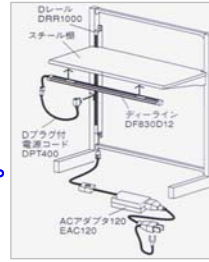

【棚下照明器具】

■「Dライン」LED棚下照明・間接照明 価格表 (LED照明+DC電源供給システム)

- ●棚下照明・間接照明。看板照明など様々な用途に対応。
- ●形状は、Fタイプ(明るさ重視)、Rタイプ(拡散重視)の2種類。
- ●寿命は40,000時間。発熱量が少なく商品を傷めません。
- ●1台のACアダプタとDレールでスマートな仕器を実現。

製品お問合せ先: 株式会社AZEX

TEL: 03-3486-1210

FAX: 03-3486-1218

office@azex-design.jp

http://www.azex-design.jp

注)消費税は、含まれておりません。注)10台以上の送料は無料(ランプ単品を除く)、10台未満は別途加算致します。

※台数によりお見積致します。

種別		商品			参考上代	販売価格	製品形状	
		型番	仕様/本体色/電圧					
Dライン 棚下照明器具	6W 器具長560mm (棚板サイズ 600mm用)	Fタイプ 透明平型 明るさ重視	DF-560D12	重量: 145g	昼光色7000~6000K	13,200円	お見積致します。	
			DF-560N12	重量: 145g	昼白色5300~4700K	13,200円		
			DF-560L12	重量: 145g	電球色2900~2600K	13,200円		
		Rタイプ 拡散筒型 拡散重視	DR-560D12	重量: 155g	昼光色7000~6000K	13,200円		
			DR-560N12	重量: 155g	昼白色5300~4700K	13,200円		
			DR-560L12	重量: 155g	電球色2900~2600K	13,200円		
	9W 器具長830mm (棚板サイズ 900mm用)	Fタイプ 透明平型	DF-830D12	重量: 215g	昼光色7000~6000K	16,400円		
			DF-830N12	重量: 215g	昼白色5300~4700K	16,400円		
			DF-830L12	重量: 215g	電球色2900~2600K	16,400円		
		Rタイプ 拡散筒型	DR-830D12	重量: 225g	昼光色7000~6000K	16,400円		
			DR-830N12	重量: 225g	昼白色5300~4700K	16,400円		
			DR-830L12	重量: 225g	電球色2900~2600K	16,400円		
12W 器具長 1100mm (棚板サイズ 1200mm用)	Fタイプ 透明平型	DF-1100D12	重量: 285g	昼光色7000~6000K	20,800円			
		DF-1100N12	重量: 285g	昼白色5300~4700K	20,800円			
		DF-1100L12	重量: 285g	電球色2900~2600K	20,800円			
	Rタイプ 拡散筒型	DR-1100D12	重量: 295g	昼光色7000~6000K	20,800円			
		DR-1100N12	重量: 295g	昼白色5300~4700K	20,800円			
		DR-1100L12	重量: 295g	電球色2900~2600K	20,800円			
※ランプ寿命: 40,000時間 ※演色性: Ra80 ※本体材質: アルミニウム ※Rタイプカバー材質: ポリカーボネート ※DC12V専用器具								
アダプタ	ACアダプタ 48	EAC48	・最大入力電流: 0.8A ・最大出力電流: 3A	・最大入力電力: 38W ・最大出力電力: 36W	9,300円	お見積致します。	 	
	ACアダプタ120	EAC120	・最大入力電流: 1.0A ・最大出力電流: 8A	・最大入力電力: 103W ・最大出力電力: 96W	24,500円			
	ACアダプタ220	EAC220	・最大入力電流: 2.0A ・最大出力電流: 15A	・最大入力電力: 200W ・最大出力電力: 180W	36,000円			
※定格入力電圧: 100~240V ※定格出力電圧: DC12V ※電源周波数: 50/60Hz ※取付け用マグネット付 ※照明器具などの出力電流(又は電力)の合計を上記表以下となる様に、ACアダプター1台に対して取付けて下さい。 ※各Dライン使用時での最大取付可能本数は別表を御確認下さい。その他使用につきましてはお問合せ下さい。								
Dレール	どの位置からも電源 が取れる、直流電源 供給レール	ホワイト	DRR1000W	本体色: 白	全長1000mm	5,600円	お見積致します。	
			DRR1300W	本体色: 白	全長1300mm	6,800円		
			DRR1500W	本体色: 白	全長1500mm	7,800円		
			DRR1800W	本体色: 白	全長1800mm	8,900円		
		ブラック	DRR1000BK	本体色: 黒	全長1000mm	5,900円		
			DRR1300BK	本体色: 黒	全長1300mm	7,200円		
			DRR1500BK	本体色: 黒	全長1500mm	8,200円		
			DRR1800BK	本体色: 黒	全長1800mm	9,400円		
※定格DC12V 15A								
電源 プラグ付	DラインとDレールを 接続するコード	ホワイト	MDPT400W	本体色: 白	全長400mm	1,200円	お見積致します。	
			MDPT800W	本体色: 白	全長800mm	1,400円		
		ブラック	MDPT400BK	本体色: 黒	全長400mm	1,270円		
			MDPT800BK	本体色: 黒	全長800mm	1,480円		
※定格DC12V 3A								
渡り D ハ ー リ ー ネ ル ス	Dレール同士を 接続するコード	ホワイト	DPP1500W	本体色: 白	全長1500mm	2,200円	お見積致します。	
			DPP2500W	本体色: 白	全長2500mm	3,200円		
		ブラック	DPP1500BK	本体色: 黒	全長1500mm	2,320円		
			DPP2500BK	本体色: 黒	全長2500mm	3,370円		
※定格DC12V 15A								
ACアダプタ48用2分岐コード (Dライン2本とACアダプタ48を接続するコード)		T2EJ600	コード長さ600			2,290円	お見積致します。	
※各電源の2分岐、3分岐、4分岐及びコード長さ1000~2500はお問い合わせ下さい。								
その他	コードマグネット (10個入り)	ホワイト	CM10W	本体色: 白	1,750円			
		ブラック	CM10BK	本体色: 黒	1,850円			
	Dレール用 マグネットサドル	2個入り	DMS02			1,800円		
3個入り		DMS03			2,400円